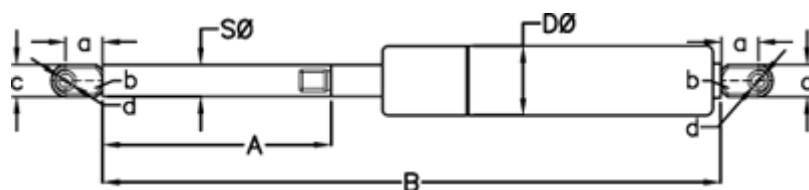

Varenummer: 049059RB0550P1T1

Beskrivelse: Stabilus Lift-O-Mat Gasfjeder 9059RB-P1T1 0550N
03 08 220 0550 - Rustfast AISI 316

Mål

A = 220

a = 18

b = 10

B = 489 +/-2

c = 15

d = 8.1

D Ø = 18

Note = -

S Ø = 8